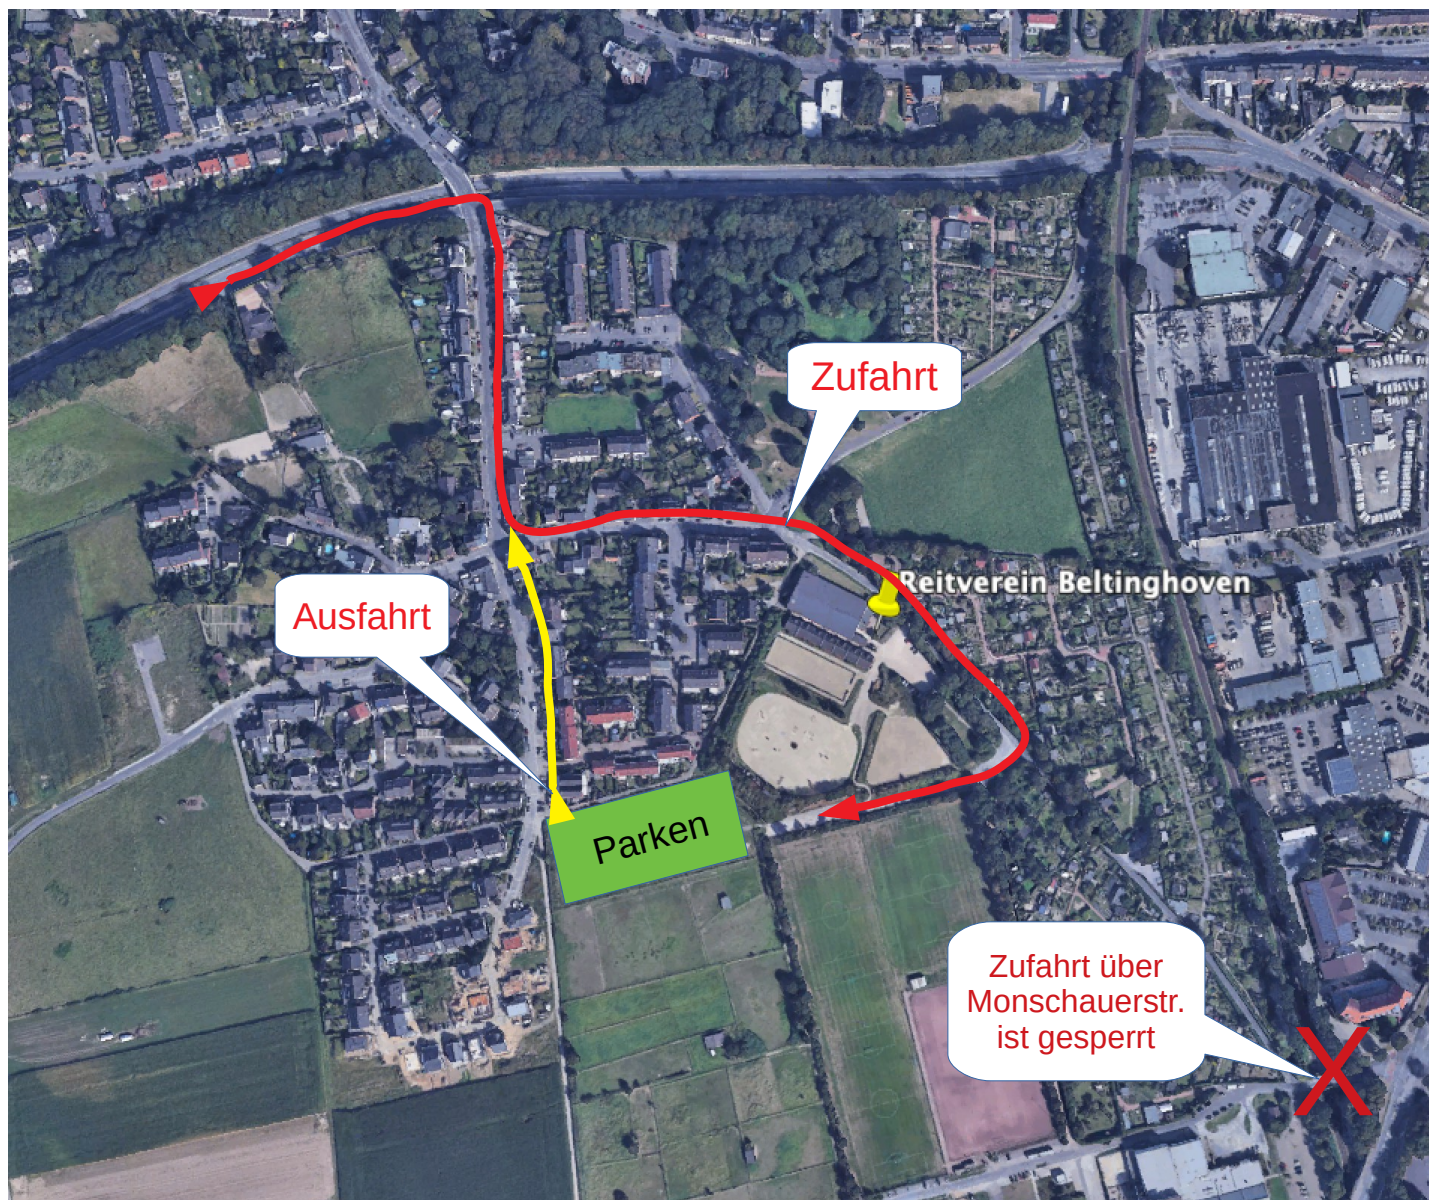

Wichtige Info's zur Anfahrt zum Turniergelände:

Bildschirmfoto : Copyright GoogleEarth

Bedingt durch die Großbaustelle Ecker Monschauerstr. / An den Holter Sportstätten ist die gewohnte Zufahrt aus Richtung Holt in diesem Jahr nicht möglich! Die Zufahrt ist wie nachstehend beschrieben möglich (siehe eingezeichnete Route im Lagebild).

Am 01.05. 2019 findet zudem im Nordpark der Mönchengladbacher Nordpark Duathlon statt. Es muss dann bei der Anfahrt zum Turniergelände durch den Nordpark zeitweise mit Behinderungen rechnet werden.

Die beste Anfahrt ist über die A61 Ausfahrt Nordpark, dann abbiegen Richtung MG-City und die zweite Ausfahrt „Beltinghoven“ nehmen. An der Kreuzung rechts abbiegen in die Straße „an der Duis“, nächste Kreuzung links abbiegen Richtung Reitanlage halten und an der Reitanlage vorbeifahren. Hinter der Reitanlage geht ein Weg hoch zu den Parkmöglichkeiten auf den Wiesen.

Einfach der Beschilderung folgen !
Wir wünschen viel Erfolg !!!!!